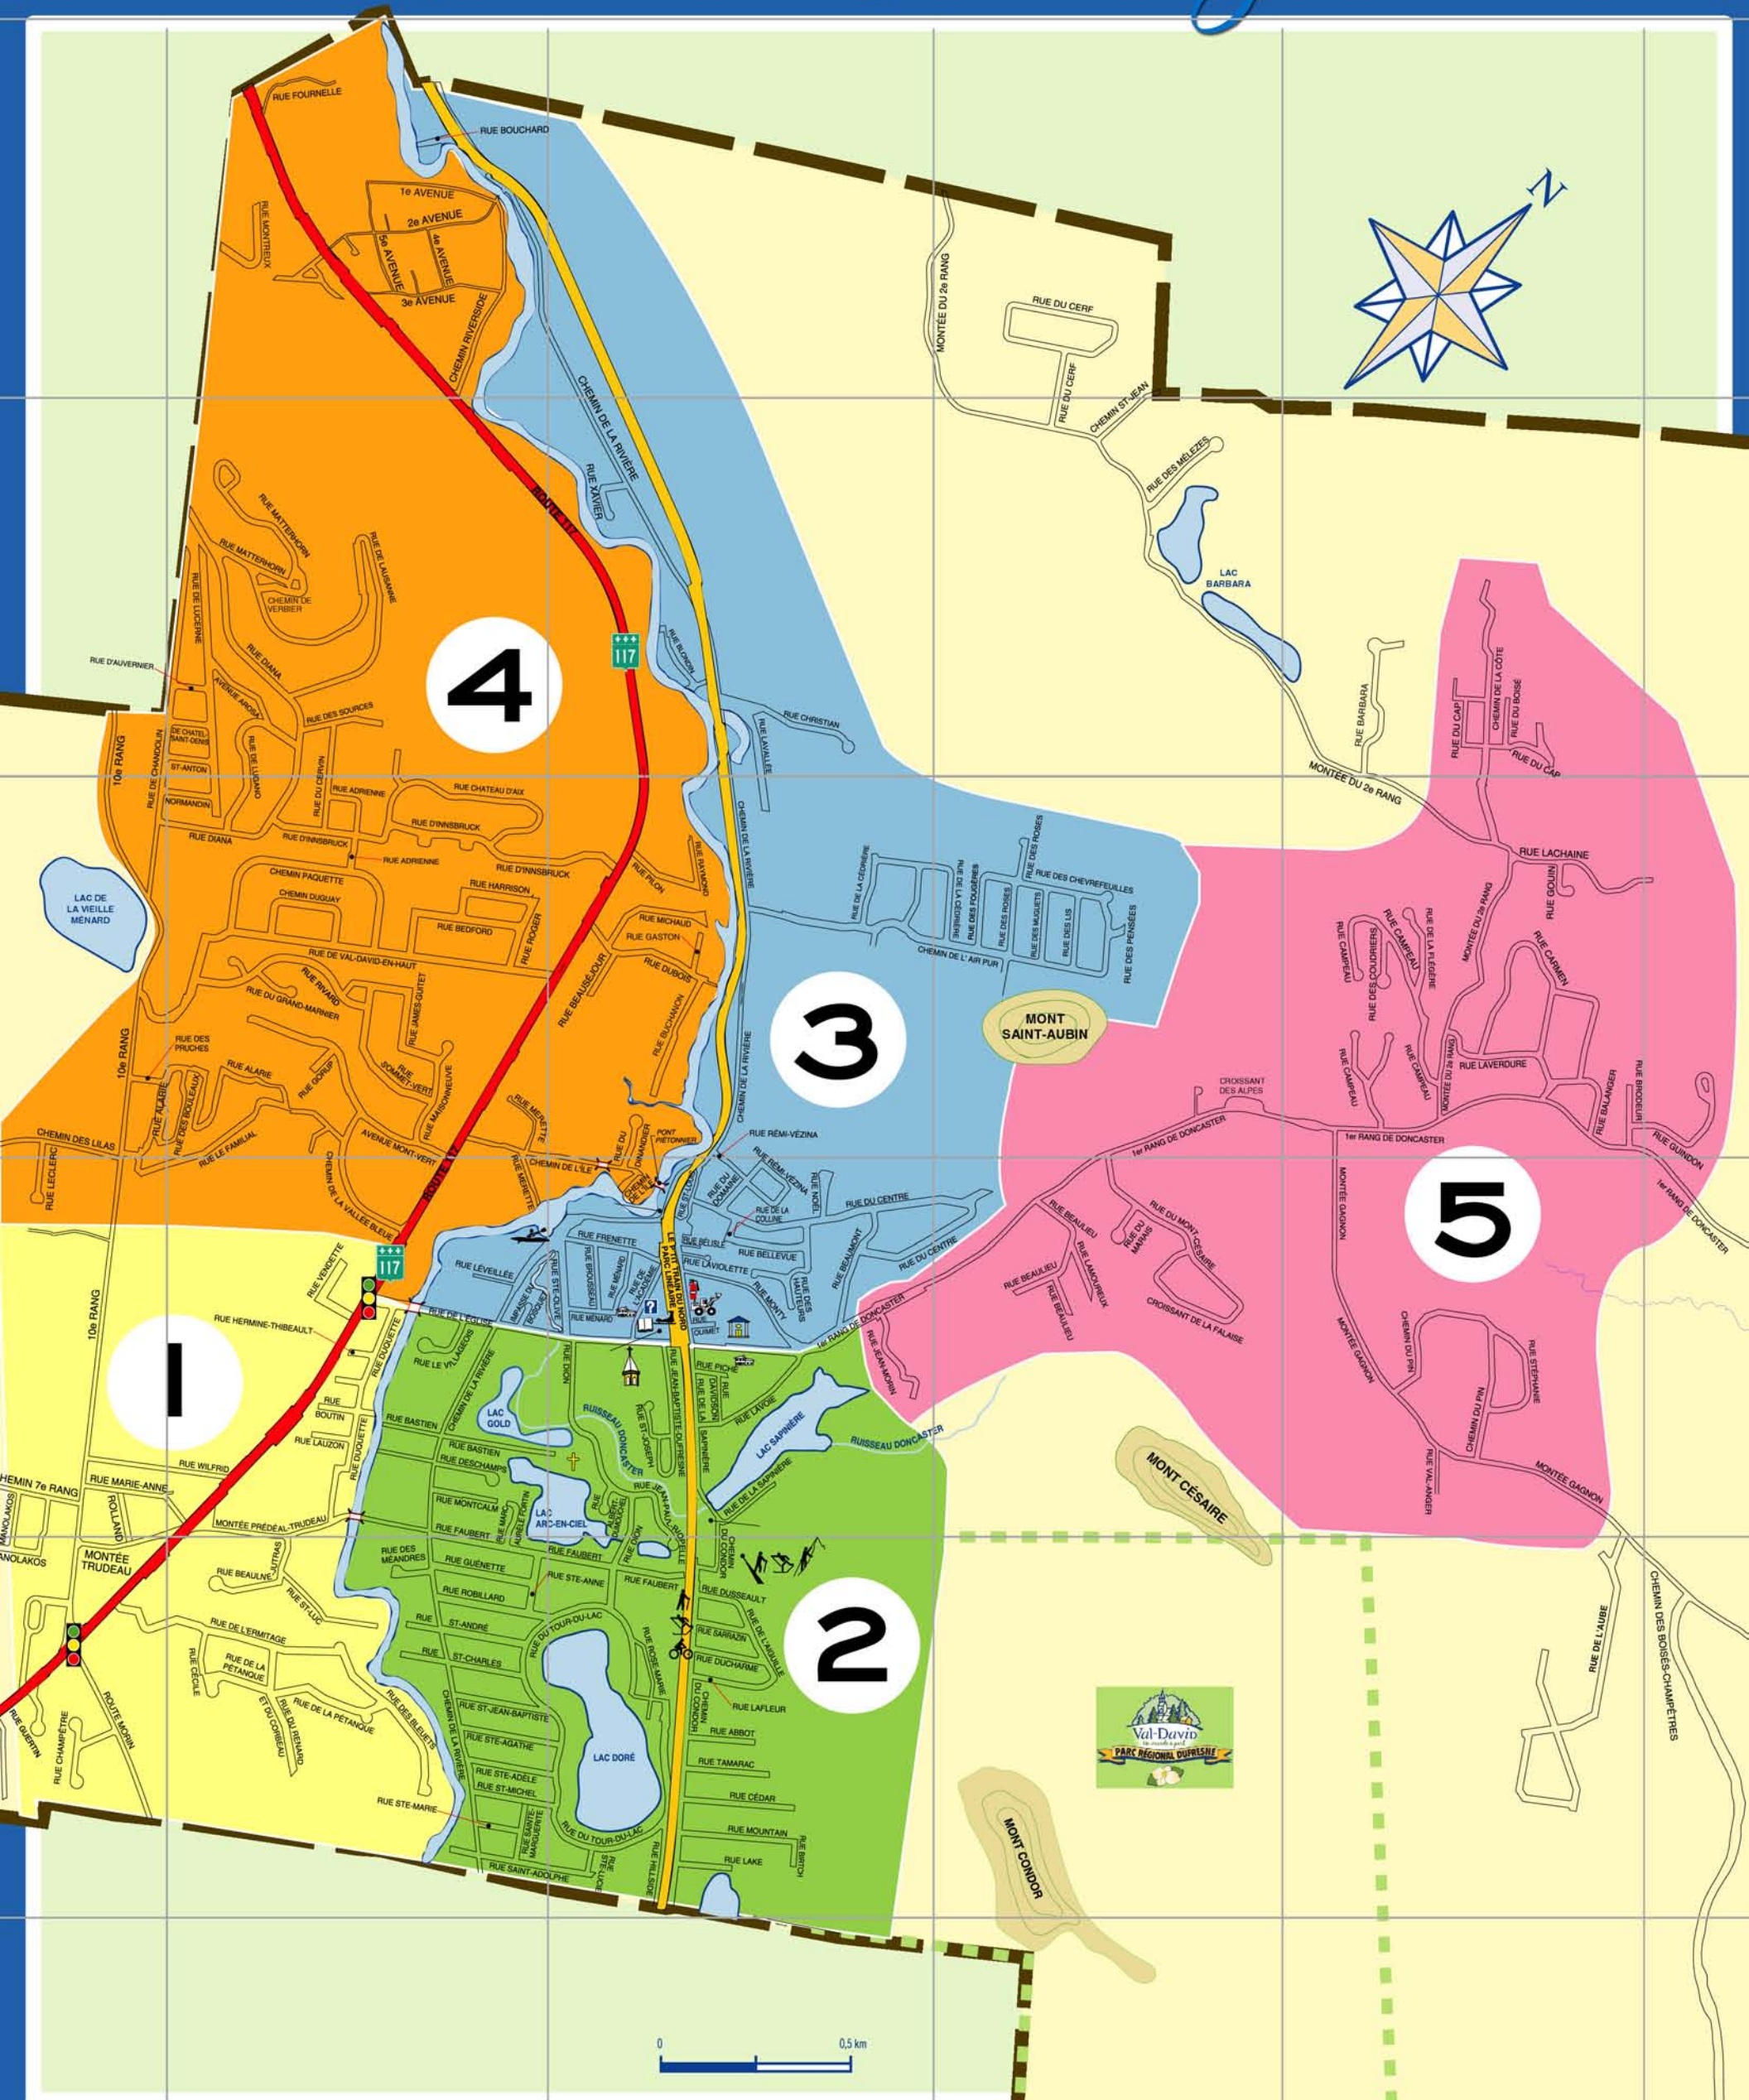

Secteurs d'arrosage

L'arrosage des pelouses, jardins, arbres, arbustes et aménagements paysagers à la main ou avec un système d'arrosage automatique est autorisé entre 20h00 et 22h00 selon les secteurs et les jours ci-après décrits :

- Secteur 1 : les immeubles situés au sud de la rue de l'Église et à l'ouest de la rivière du Nord (route 117, Ermitage, 10e rang);
Les dimanches et mercredis
- Secteur 2 : les immeubles situés au sud de la rue de l'Église et à l'est de la rivière du Nord (Lac Doré, Condor);
Les mardis et vendredis
- Secteur 3 : les immeubles situés au nord de la rue de l'Église et à l'est de la rivière du Nord (noyau villageois, Air Pur, domaine Saint-Louis);
Les lundis et jeudis
- Secteur 4 : les immeubles situés au nord de la rue de l'Église et à l'ouest de la rivière du Nord (Chanteclair, Mont-Vert, Riverside, route 117);
Les mercredis et dimanches
- Secteur 5 : les immeubles situés à l'est de la rue de l'Église (1er rang Doncaster, montée 2ième Rang, monté Gagnon, Versants Mont-Plante);
Les mardis et vendredis